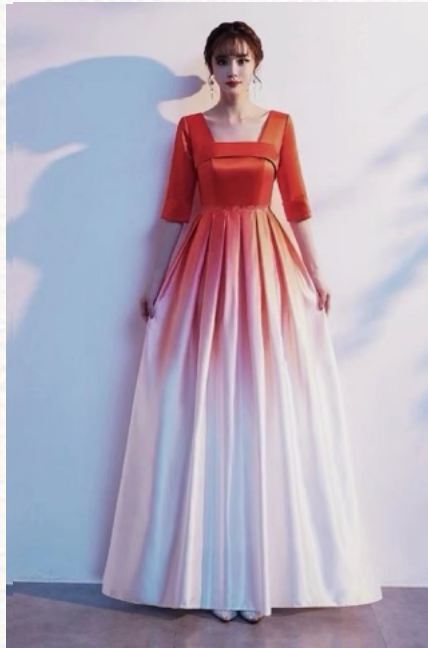

款H008 12件

款H005 12件

款H006 12件

款H025 2S8M8L2XL

款H021 10件

红色礼服

款H009 8件后背绑带

款H010 20件绑带