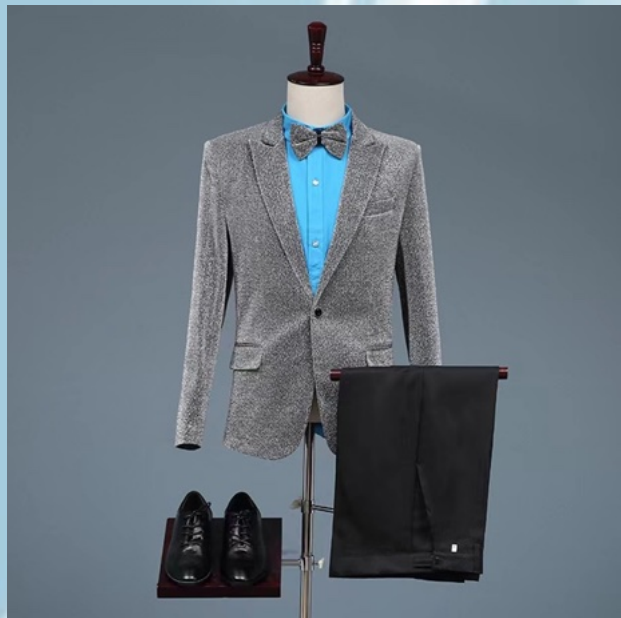

175

黑色西装M L XL XXL XXXL XXXXL

黑色XL码

白色 一套XL 2套XXL

青色L XL XXL 各一套

银色XL码

银色L码

宝蓝色西装 L码