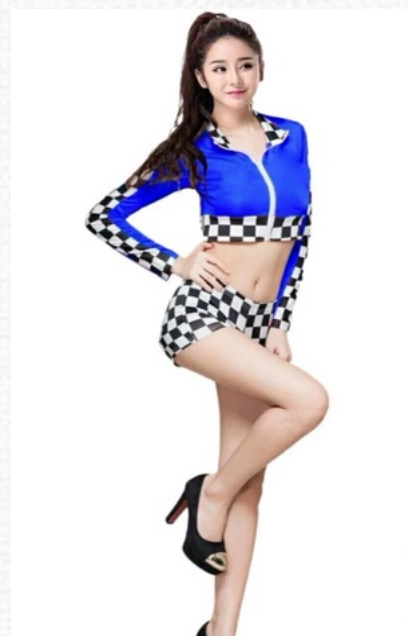

兔女郎
机车
礼服

8件

8件

每款1件

6件

6件

6件

高定套系礼服组图