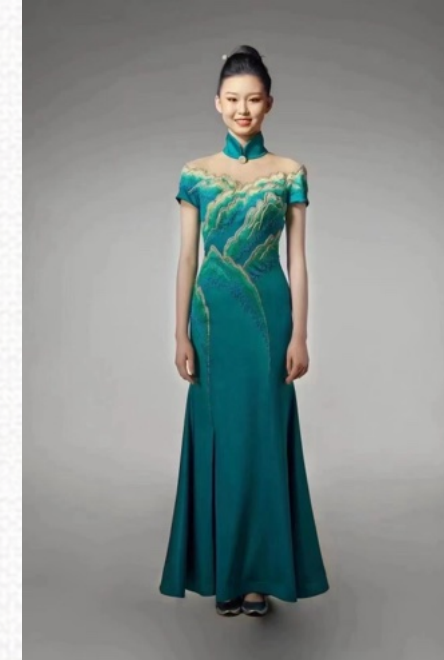

款Y015 4件

其他色礼服

6件

8件

4件

10件

5件

6套